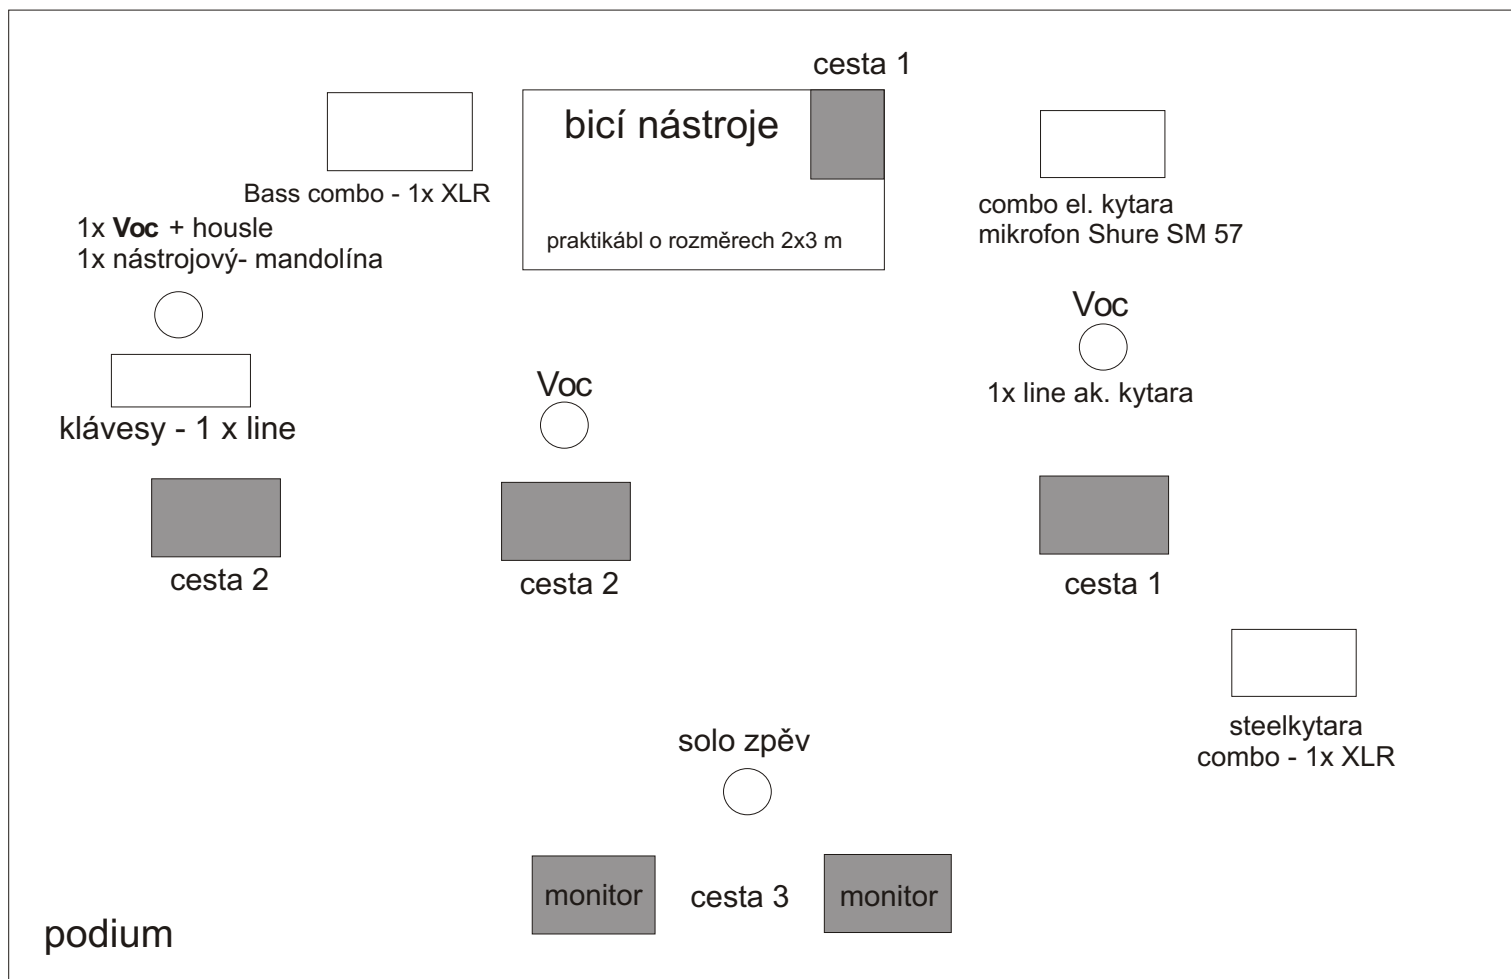

Pódiový plán skupiny Přímá linka

PA

PA

Rozpis technického zařízení:

4 x mikrofon na zpěv.
8 x mikrofon na bicí.
2 x nástrojový (mandolína, combo el. kytara)
2 x line 6.3
2 x canon XLR
6 x odposlech na 3 cestách
8x zásuvku 220V
praktikábl pod bicí 2 x 3 m výška min.30 cm

pult min. o 24 vstupech
odposlechové cesty min. 3 x na min 6 ks monitorech
hall a delay
CD player

Veškeré el. zařízení a el. kabely musí splňovat platné elektro normy a mít platné revizní zprávy !