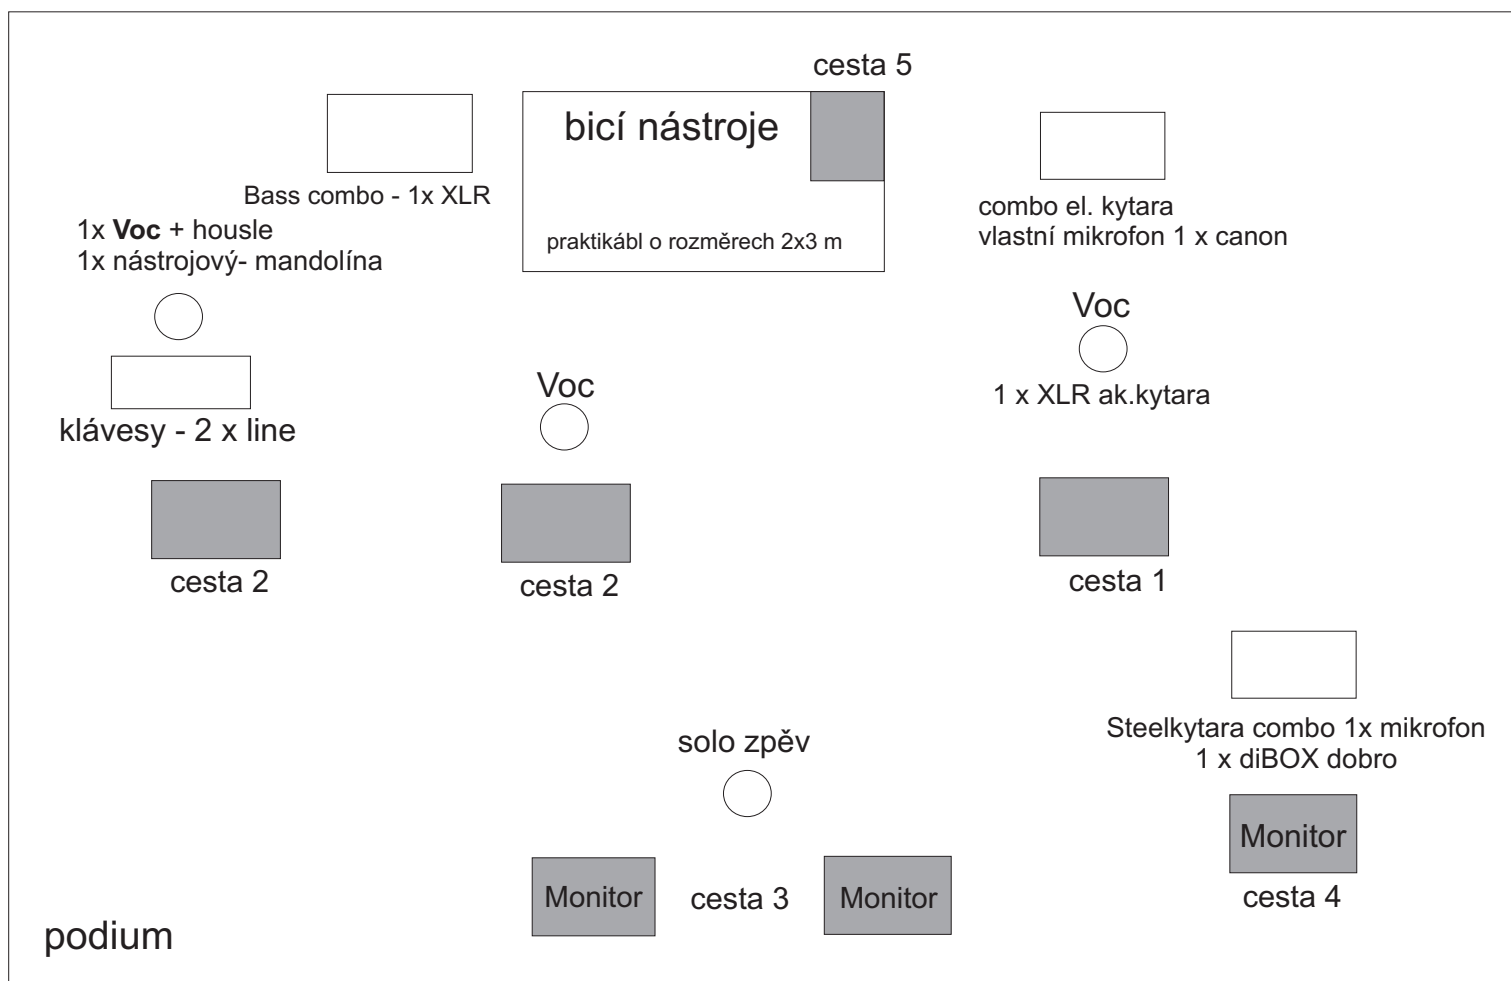

Pódiový plán skupiny Přímá linka 2020

Rozpis technického zařízení:

4 x mikrofon na zpěv.
8 x mikrofon na bicí.
2 x nástrojový mikrofon (mandolína, combo steelkytara)
2 x line 6.3 piano
1 x kabel XLR ke combu k elektrické kytáře (vlastní mikrofon)
2 x canon XLR (1x ak. kytara, 1x basové combo)
7 x odposlech na 4 cestách
1 x diBOX dobro
8x zásuvku 230V
praktikábl pod bicí 2 x 3 m výška min. 30 cm

pult min. o 24 vstupech
5x odposlechové cesty na min 7 monitorech
hall a delay
CD player

Veškeré el. zařízení a el. kabely musí splňovat platné elektro normy a mít platné revizní zprávy !